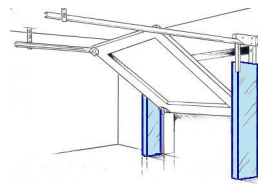

DR 200 / DR 300

De automatisatie voor binnen-de-gevel draaiende kanteldeur

ROB 710

ROB 714 of
eigenfabrikaat

ROB 712 - 713

ROB 715 of
eigenfabrikaat

- Bestaat meer dan 20 jaar
- Perfecte vergrendeling
- Onderloopbeveiliging
- Belgische uitvinding
- Lange levensduur
- Geen onderhoud
- Geluidsarm
- CE Gekeurd EN 13241-1

De plaatsings voordelen van het DR 200 / DR 300 systeem

- Door het ingenieus ontwerp is het mogelijk het DR systeem te plaatsen in een minimum van tijd.
- Het automatiseren van uw binnen-de-gevel draaiende kanteldeur gebeurt zonder enige aanpassing van de gewichten of veren.
- Een stopcontact naast uw garagedeur is al voldoende om uw aandrijving aan te sluiten.
- Heeft u een grote en/of zware deur, met of zonder loopdeur, een DR systeem lost uw probleem op.
- U verliest geen doorrij hoogte, daar het DR systeem op de horizontale rails wordt geplaatst.
- De aandrijving is voorzien van een onderloop beveiliging, dat bij het inklemmen van een persoon of voertuig, de deur onmiddellijk stopt en/of omkeert. Dit volgens de laatste nieuwe CE norm EN 13241-1.
- Door de automatische kracht instelling, is het afstellen nog nooit zo eenvoudig geweest.
- Het instellen van de rolling code zenders gebeurt door één druk op de knop.

- Snelle plaatsing
- Geen aanpassing aan gewichten of veren
- Geen elektrische kabels op de deur
- Geen hoogte verlies
- Geen onderhoud
- Lange levensduur
- Perfecte gedempte sluiting
- Ook voor grote en zware garagedeuren
- Zelflerende kracht instelling
- CE gekeurd EN 13241-1