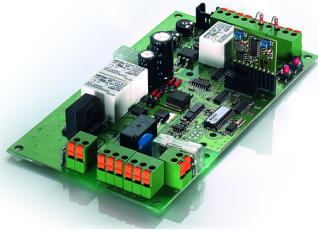

DR 200 / DR 300

De automatisatie voor binnen-de-gevel draaiende kanteldeur

ROB 710

ROB 714 of
eigenfabrikaat

ROB 712 - 713

ROB 715 of
eigenfabrikaat

- Bestaat meer dan 20 jaar
- Perfecte vergrendeling
- Onderloopbeveiliging
- Belgische uitvinding
- Lange levensduur
- Geen onderhoud
- Geluidsarm
- CE Gekeurd EN 13241-1

De plaatsings voordelen van het DR 200 / DR 300 systeem

- Door het ingenieus ontwerp is het mogelijk het DR systeem te plaatsen in een minimum van tijd.
- Het automatiseren van uw binnen-de-gevel draaiende kanteldeur gebeurt zonder enige aanpassing van de gewichten of veren.
- Een stopcontact naast uw garagedeur is al voldoende om uw aandrijving aan te sluiten.
- Heeft u een grote en/of zware deur, met of zonder loopdeur, een DR systeem lost uw probleem op.
- U verliest geen doorrij hoogte, daar het DR systeem op de horizontale rails wordt geplaatst.
- De aandrijving is voorzien van een onderloop beveiliging, dat bij het inklemmen van een persoon of voertuig, de deur onmiddellijk stopt en/of omkeert. Dit volgens de laatste nieuwe CE norm EN 13241-1.
- Door de automatische kracht instelling, is het afstellen nog nooit zo eenvoudig geweest.
- Het instellen van de rolling code zenders gebeurt door één druk op de knop.