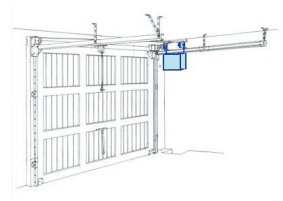

DR 200 / DR 300

De automatisatie voor binnen-de-gevel draaiende kanteldeur

ROB 710

ROB 714 of
eigenfabrikaat

ROB 712 - 713

ROB 715 of
eigenfabrikaat

- Bestaat meer dan 20 jaar
- Perfecte vergrendeling
- Onderloopbeveiliging
- Belgische uitvinding
- Lange levensduur
- Geen onderhoud
- Geluidsarm
- CE Gekeurd EN 13241-1

De plaatsings voordelen van het DR 200 / DR 300 systeem

- Door het ingenieus ontwerp is het mogelijk het DR systeem te plaatsen in een minimum van tijd.
- Het automatiseren van uw binnen-de-gevel draaiende kanteldeur gebeurt zonder enige aanpassing van de gewichten of veren.
- Een stopcontact naast uw garagedeur is al voldoende om uw aandrijving aan te sluiten.
- Heeft u een grote en/of zware deur, met of zonder loopdeur, een DR systeem lost uw probleem op.
- U verliest geen doorrij hoogte, daar het DR systeem op de horizontale rails wordt geplaatst.
- De aandrijving is voorzien van een onderloop beveiliging, dat bij het inklemmen van een persoon of voertuig, de deur onmiddellijk stopt en/of omkeert. Dit volgens de laatste nieuwe CE norm EN 13241-1.
- Door de automatische kracht instelling, is het afstellen nog nooit zo eenvoudig geweest.
- Het instellen van de rolling code zenders gebeurt door één druk op de knop.

- Snelle plaatsing
- Geen aanpassing aan gewichten of veren
- Geen elektrische kabels op de deur
- Geen hoogte verlies
- Geen onderhoud
- Lange levensduur
- Perfecte gedempte sluiting
- Ook voor grote en zware garagedeuren
- Zelflerende kracht instelling
- CE gekeurd EN 13241-1